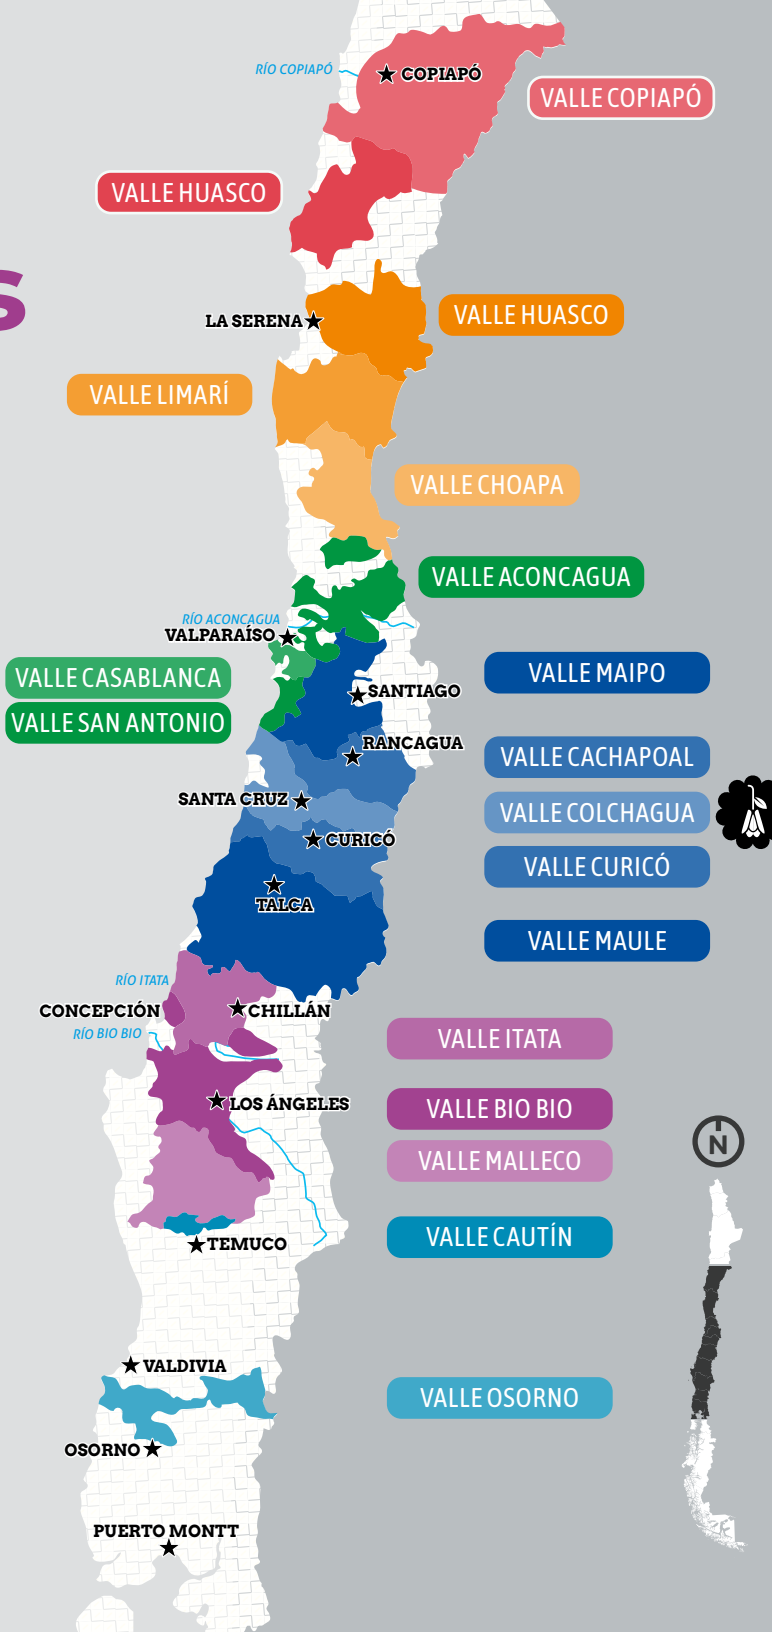

Valles Vitivinícolas de Chile

Chile es un país largo y diverso, y su riqueza vitivinícola refleja esa geografía única. Desde el árido Valle de Elqui en el norte hasta los paisajes verdes del Valle de Osorno en el sur, cada valle vinícola chileno posee una identidad propia, marcada por el clima, los suelos y las tradiciones enológicas que lo definen.

Te invitamos a descubrir las maravillas del vino chileno y, por supuesto, a sumergirte en el corazón de esta experiencia: el Valle de Colchagua, hogar de algunos de los mejores vinos del mundo. Tierra de cepas nobles, viñas con historia y paisajes que conquistan los sentidos.

Regiones:

ATACAMA

- ▣ PEDRO JIMÉNEZ
- ▣ CHARDONNAY
- ▣ MOSCATEL DE ALEJANDRÍA

COQUIMBO

- ▣ CHARDONNAY
- ▣ SYRAH
- ▣ CABERNET SAUVIGNON
- ▣ SAUVIGNON BLANC
- ▣ PEDRO JIMÉNEZ

ACONCAGUA

- ▣ SAUVIGNON BLANC
- ▣ CHARDONNAY
- ▣ PINOT NOIR
- ▣ MERLOT
- ▣ SYRAH
- ▣ CABERNET SAUVIGNON

CENTRAL

- ▣ CABERNET SAUVIGNON,
- ▣ MERLOT
- ▣ MALBEC
- ▣ CHARDONNAY
- ▣ CARMENÉRE
- ▣ SAUVIGNON BLANC
- ▣ SYRAH
- ▣ PAÍS

SUR

- ▣ CHARDONNAY
- ▣ SAUVIGNON BLANC
- ▣ PINOT NOIR
- ▣ CABERNET SAUVIGNON
- ▣ MOSCATEL DE ALEJANDRÍA
- ▣ CINSULT
- ▣ PAÍS

AUSTRAL

- ▣ CHARDONNAY
- ▣ SAUVIGNON BLANC
- ▣ PINOT NOIR